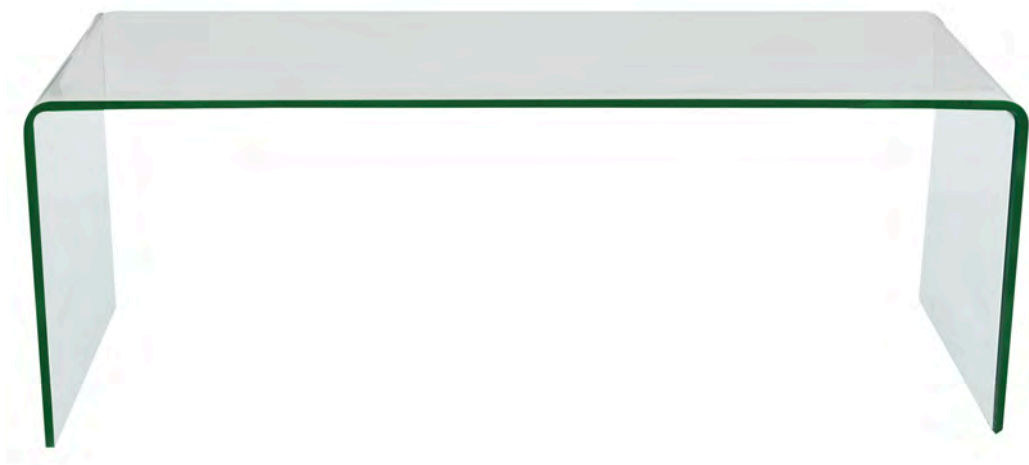

## CONDO COFFEE TABLE

### SPECS & DIMENSIONS

WIDTH	100 CM
DEPTH	33 CM
HEIGHT	38 CM
WEIGHT	XX LBS
CUBIC FEET	XX.X CU.FT
#ITEM/CTN	1PC/1CTN