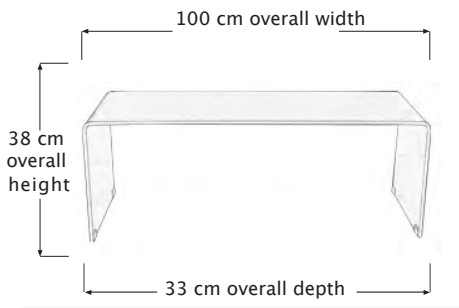

### CARTON DIMENSIONS

### SPECS & DIMENSIONS

WIDTH	100 CM
DEPTH	33 CM
HEIGHT	38 CM
WEIGHT	XX LBS
CUBIC FEET	XX.X CU.FT
#ITEM/CTN	1PC/1CTN