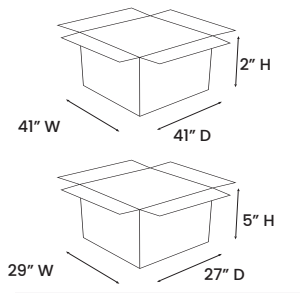

### CARTON DIMENSIONS

### SPECS & DIMENSIONS

WIDTH	39" W
DEPTH	39" D
HEIGHT	30" H
WEIGHT	63 LBS
CUBIC FEET	3.51 CU.FT
#ITEM/CTN	1PC/2CTN